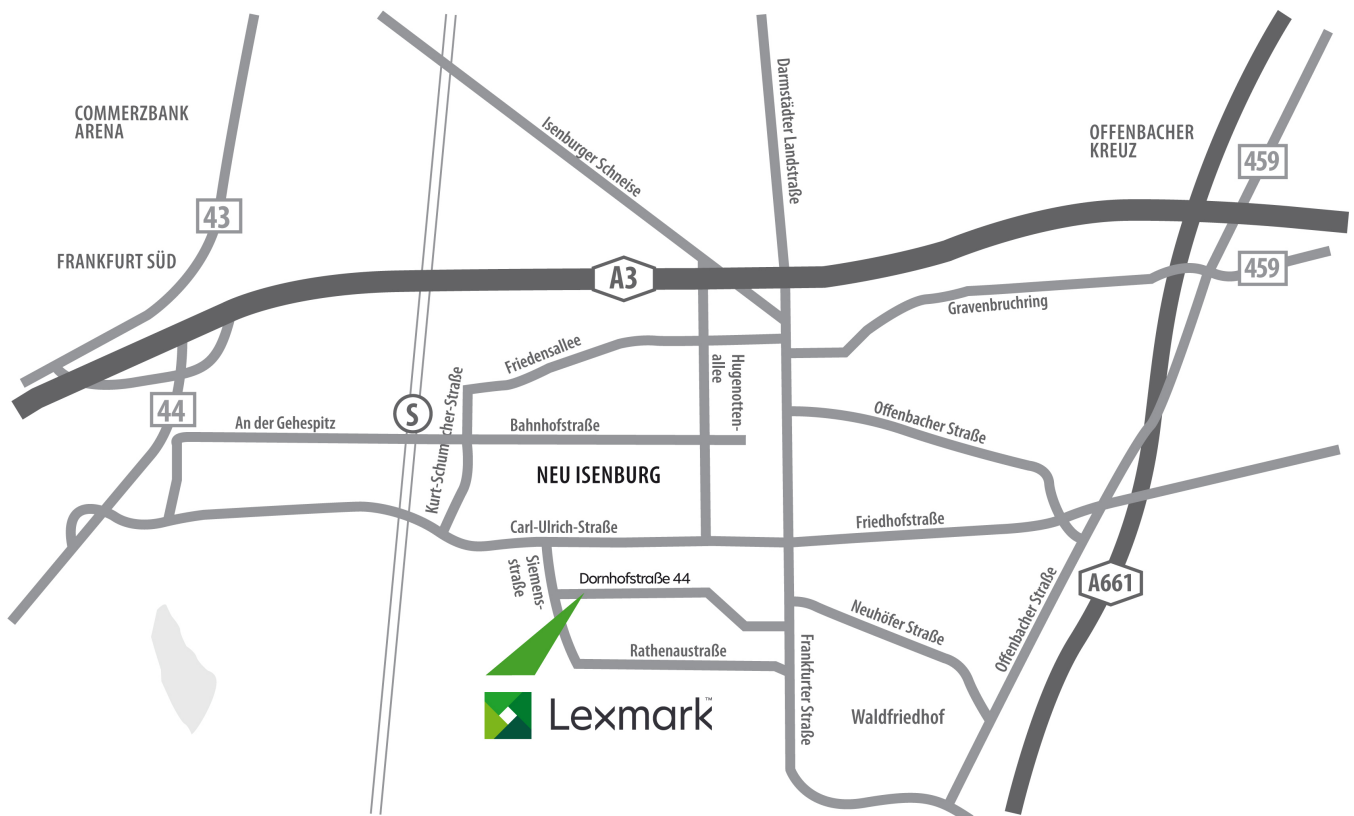

Ihr Weg zu Lexmark

Neu-Isenburg

Lexmark Deutschland GmbH

Dornhofstraße 44

63263 Neu-Isenburg

Tel: +49 (0) 6102 - 2080 - 0

Anreise

Mit dem Auto

Von der A3 aus Oberhausen/Köln kommend

Die A3 an der Ausfahrt 51 *Frankfurt-Süd/F-Stadtmitte/Neu-Isenburg* verlassen. Im Kreisverkehr an der dritten Ausfahrt in Richtung B44 *Neu-Isenburg* abbiegen. Von der B44 an der Ausfahrt *Neu-Isenburg/Heusenstamm* abfahren und der L3117 für ca. 3 km folgen. An der ersten Ampel nach dem Ortseingangsschild *Neu-Isenburg* rechts in die *Siemensstraße* abbiegen und an der zweiten Querstraße in die *Dornhofstraße* einbiegen.

Von der A3 aus Würzburg/Nürnberg kommend

Die A3 an der Ausfahrt 51 *Frankfurt-Süd* verlassen. Im ersten Kreisverkehr an der ersten Ausfahrt auf die B44 abbiegen. Den zweiten Kreisverkehr an der zweiten Ausfahrt verlassen und der B44 in Richtung *Neu-Isenburg* folgen. Von der B44 an der Ausfahrt *Neu-Isenburg/Heusenstamm* abfahren und der L3117 für ca. 3 km folgen. An der ersten Ampel nach dem Ortseingangsschild *Neu-Isenburg* rechts in die *Siemensstraße* abbiegen und an der zweiten Querstraße in die *Dornhofstraße* einbiegen.

Von der A5 kommend

Am Autobahnkreuz 22 *Frankfurter Kreuz* die A5 verlassen und auf die A3 Richtung *München/Offenbach/Frankfurt-Süd* auffahren. Die A3 an der Ausfahrt 51 *Frankfurt-Süd/F-Stadtmitte/Neu-Isenburg* verlassen. Im Kreisverkehr an der dritten Ausfahrt in Richtung B44 *Neu-Isenburg* abbiegen. Von der B44 an der Ausfahrt *Neu-Isenburg/Heusenstamm* abfahren und der L3117 für ca. 3 km folgen. An der ersten Ampel nach dem Ortseingangsschild *Neu-Isenburg* rechts in die *Siemensstraße* abbiegen und an der zweiten Querstraße in die *Dornhofstraße* einbiegen.