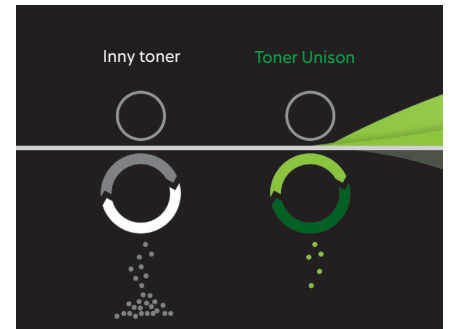

Inovador sistema de impressão, que não precisa de ser agitado

O toner Unison é tecnologicamente avançado. Tem uma fórmula exclusiva com características e atributos de desempenho especiais. Unison proporciona resultados de impressão consistentes, desperdiçando menos toner - e não necessita de ser agitado.

Estas propriedades contribuem para o desempenho do Unison e possibilitam as características únicas do produto, como o facto de não precisar de ser agitado.

O Unison aumenta a produtividade

A sua empresa tem um ritmo intenso e precisa de uma impressora que acompanhe a velocidade do seu dia de trabalho. Concebido para um desempenho elevado e um aumento da produtividade, o sistema de impressão da Lexmark tira partido do toner Unison. Devido à sua fórmula, o Unison começa a imprimir mais cedo do que os nossos toners anteriores, para que não perca tempo à espera que os documentos sejam impressos.

As impressoras Lexmark mais recentes estão repletas de funcionalidades que lhe permitirão poupar tempo e trabalhar de forma mais inteligente.