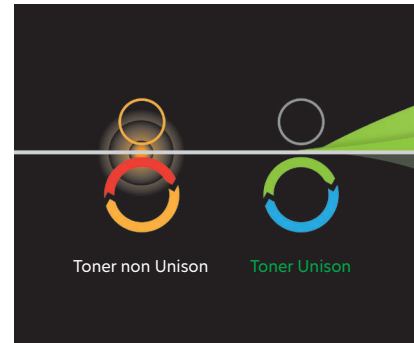

Essenziale per le prestazioni del sistema di stampa Lexmark

La scienza avanzata del toner, abbastanza potente da offrire una costante ed eccezionale qualità dell'immagine, affidabilità del sistema a lungo termine e sostenibilità sorprendente, in un sistema innovativo di stampa senza necessità di agitazione.

Qualità dell'immagine sempre eccellente

Con il toner Unison™ otterrete una qualità di stampa eccezionale e costante nel tempo, e una maggiore produttività. I documenti stampati con il toner Unison sono eccezionali dalla prima all'ultima pagina grazie alla sua esclusiva formulazione. Nella stampa monocromatica, il toner Unison produce neri profondi e grigi ricchi con dettagli nitidi. Nella stampa a colori, il toner Unison garantisce colori profondi e brillanti con precisione dei dettagli, ulteriormente migliorati dalla tecnologia di calibrazione di Lexmark per il sistema di colori Pantone®. Anche quando il toner è in esaurimento, la stampa non sbiadisce e non occorre scuotere la cartuccia per distribuire il toner al suo interno.

Affidabilità del sistema a lungo termine

L'esclusiva formulazione a bassa frizione consente al toner Unison di scorrere più facilmente e di trasferirsi in modo efficiente sulla pagina, per uno spreco di toner minore. Il toner Unison riduce l'usura interna dei componenti a lunga durata e protegge il sistema di stampa. Questo nuovo sistema di stampa, progettato con un'unità immagini e toner separata e un fusore ad alta resa, ottimizza la durata di questi componenti e garantisce affidabilità a lungo termine, favorendo il risparmio di tempo e denaro e contribuendo alla protezione dell'ambiente.