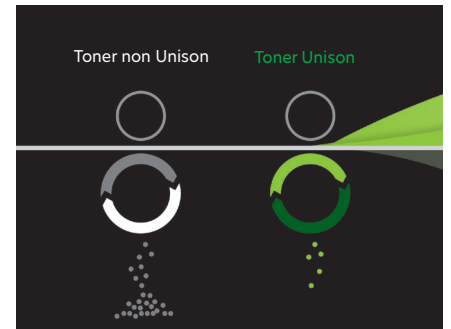

Innovativo sistema di stampa "shake-free"

Il toner Unison si basa su una tecnologia avanzata. La sua formulazione esclusiva presenta caratteristiche e attributi prestazionali speciali. Il toner Unison garantisce risultati di stampa costanti

senza dover scuotere la cartuccia quando è in esaurimento e promuove un minor spreco di toner, che è una delle sue caratteristiche chiave.

Unison aumenta la produttività

Le vostre stampanti devono stare al passo con i ritmi sempre più frenetici del vostro business. Il sistema di stampa Lexmark è stato progettato per offrire alte prestazioni e una maggiore produttività, e il componente alla base è il toner Unison. Grazie alla speciale formulazione del toner Unison, che consente di ottenere la stampa della prima pagina più velocemente rispetto ai nostri toner precedenti, potrete godere di tempi di attesa ridotti.

Le stampanti Lexmark più recenti sono caricate con strumenti che aiutano a migliorare la produttività e l'efficienza.