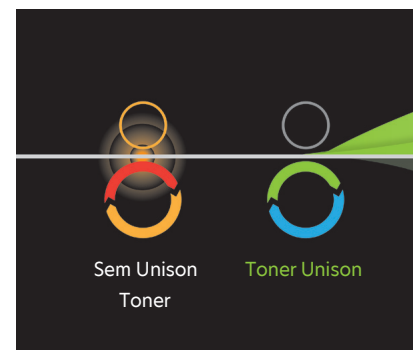

## Surpreenda-se com o Inovador Sistema de impressões da Lexmark

Ciência de toner avançada—poderosa o suficiente para oferecer qualidade de imagem incrível, confiabilidade do sistema de longa duração e sustentabilidade incrível, tudo isso em um inovador sistema de impressão sem necessidade de agitar o toner.

### Qualidade de imagens consistentemente excepcional

Com o toner Unison™, você obterá qualidade de impressão consistentemente excepcional, e uma maior produtividade de escritório. Os documentos impressos com o toner Unison têm uma excelente aparência da primeira à última página por causa da sua formulação exclusivamente desenvolvida. Nas impressões monocromáticas, o toner Unison oferece pretos intensos e uma rica escala de cinzas, com detalhes mais nítidos. Nas impressões coloridas, o toner Unison oferece cores intensas e vibrantes com detalhes precisos, aprimorados pela tecnologia de calibração do sistema de cores Pantone® da Lexmark. Até mesmo quando o cartucho está com pouco toner, não há desbotamento, nem necessidade de agitar o cartucho.

### Confiabilidade do sistema de longa duração

As qualidades exclusivas de baixa fricção do toner Unison aumentam o fluxo do toner e ajudam a transferir o conteúdo com eficiência para a página, resultando em menor desperdício do toner. O toner Unison reduz o desgaste interno dos componentes com longa vida útil e protege o sistema de impressão. Este novo sistema de impressão, com um design separado de toner e unidade de criação de imagens e um fusor de alto rendimento, maximiza a longevidade desses componentes e oferece durabilidade de longo prazo, economizando definitivamente tempo, dinheiro e o meio ambiente.