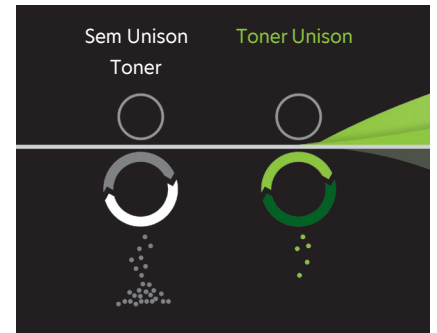

Inovador design de sistema de precisão em impressões

O toner Unison é tecnologicamente avançado. Ele tem uma formulação única com características especiais e atributos de desempenho. O Unison oferece resultados de impressão consistentes sem necessidade de agitar o cartucho, resultando em menor desperdício de toner. Essas propriedades contribuem com o desempenho sem necessidade de agitar o cartucho e tornam possíveis os principais recursos do produto.

O Unison aumenta a produtividade

A sua empresa é ágil e você precisa de uma impressora que trabalhe de acordo com a velocidade do seu dia de trabalho. Desenvolvido para alto desempenho e maior produtividade, o sistema de impressão da Lexmark é fortalecido pelo toner Unison. Por causa da sua formulação, o Unison começa a imprimir antes em comparação com os toners anteriores para que você não precise perder tempo esperando a impressão de documentos. As impressoras mais novas da Lexmark acompanham ferramentas que economizam tempo e ajudam você a trabalhar com mais inteligência.

Recursos de suprimentos avançados

Os recursos avançados do sistema de impressão da Lexmark eliminam a adivinhação dos suprimentos para que você possa aproveitar ao máximo a sua impressora Lexmark. A sua impressora alertará automaticamente quando os suprimentos estiverem baixos, na tela da impressora ou remotamente. E, quando os suprimentos estiverem realmente baixos, a impressora Lexmark exibirá o número estimado de páginas restantes, para que você possa sempre saber exatamente quando os suprimentos para substituição serão necessários.

Programas de suprimentos

O toner Unison, monocromático ou colorido, é elegível para o Programa de coleta de cartuchos Lexmark (LCCP). Essa é uma maneira gratuita e simples de devolver e reciclar cartuchos vazios. A Lexmark segue uma prática de desperdício zero para os cartuchos, reutilizando ou reciclando todas as devoluções pelo LCCP. Atualmente, os nossos programas de coleta estão disponíveis em mais de 60 países, o que representa 90% do nosso mercado global. A disponibilidade e os detalhes do programa variam de acordo com o país.