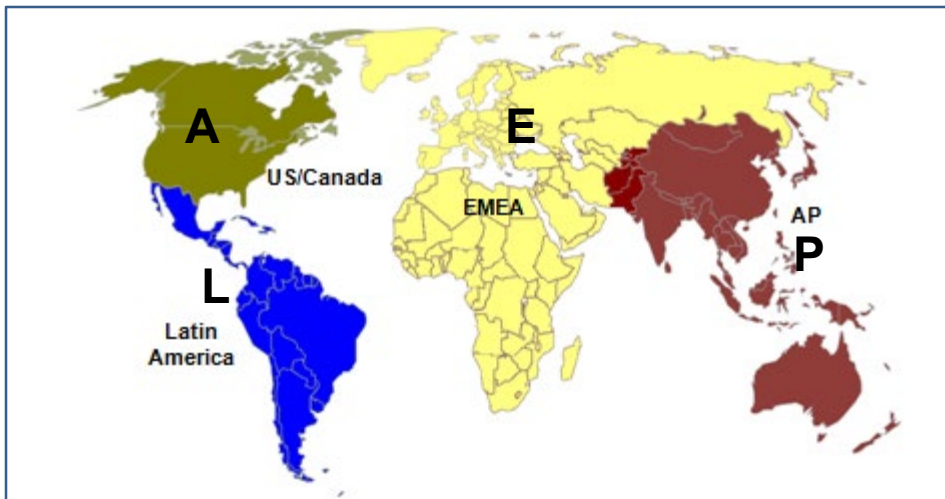

E330, E332, E340, E342 Mono Laser Printer

	Printer Models Supported	E330/E332/ E340/E342	E330/E332/ E340/E342
	Lexmark Return Program* Toner Cartridges	High Yield	Standard Yield
Regions	A USA/Canada	34015HA	24015SA
	E Europe/Middle East/Africa	34016HE	24016SE
	P Asia Pacific Region	34217XR	34217HR
	L Latin America	34018HL	24018SL
	Lexmark Regular Toner Cartridges	High Yield	Standard Yield
Regions	A USA/Canada	34035HA	24035SA
	E Europe/Middle East/Africa	34036HE	24036SE
	P Asia Pacific Region	34237XR	34237HR
	L Latin America	34038HL	24038SL

* Return Program cartridge covered by single use license agreement.

Country	Region	Country	Region	Country	Region
Albania	E	Greece	E	Pakistan	P
Algeria	E	Greenland	E	Panama	L
Andorra	E	Guam	A	Paraguay	L
Angola	E	Guatemala	L	Peru	L
Argentina	L	Guinea	E	Philippines	P
Armenia	E	Guinea-Bissau	E	Poland	E
Australia	P	Honduras	L	Portugal	E
Austria	E	Hong Kong	P	Puerto Rico	L
Azerbaijan	E	Hungary	E	Qatar	E
Bahamas	L	Iceland	E	Republic of Ireland	E
Bahrain	E	India	P	Romania	E
Bangladesh	P	Indonesia	P	Russian Federation	E
Belarus	E	Israel	E	Rwanda	E
Belgium	E	Italy	E	Salvador	L
Benin	E	Jamaica	L	San Marino	E
Bolivia	L	Japan	P	Sao Tome and Principe	E
Bosnia and Herzegovina	E	Jordan	E	Saudi Arabia	E
Botswana	E	Kazakhstan	E	Senegal	E
Brazil	L	Kenya	E	Serbia and Montenegro	E
Brunei Daruss.	P	Kuwait	E	Seychelles	E
Bulgaria	E	Kyrgyzstan	E	Sierra Leone	E
Burkina Faso	E	Latvia/Lettonia	E	Singapore	P
Burundi	E	Lebanon	E	Slovakia	E
Cambodia	P	Lesotho	E	Slovenia	E
Cameroon	E	Liberia	E	Somalia	E
Canada	A	Libya	E	South Africa	E
Cape Verde	E	Liechtenstein	E	South Korea	P
Central African Republic	E	Lithuania	E	Spain	E
Chad	E	Luxembourg	E	Sri Lanka	P
Chile	L	Macedonia	E	Svalbard & Jan Mayen	
China	P	Madagascar	E	Islands	E
Colombia	L	Malawi	E	Swaziland	E
Comoros	E	Malaysia	P	Sweden	E
Congo	E	Maldives	P	Switzerland	E
Costa Rica	L	Mali	E	Taiwan	P
Cote d'Ivoire	E	Malta	E	Tajikistan	E
Croatia	E	Mauritania	E	Tanzania	E
Cyprus	E	Mauritius	E	Thailand	P
Czech Republic	E	Mayotte	E	Togo	E
Denmark	E	Mexico	L	Trinidad & Tobago	L
Djibouti	E	Moldova	E	Tunisia	E
Dominican Republic	L	Monaco	E	Turkey	E
Ecuador	L	Mongolia	P	Turkmenistan	E
Egypt	E	Morocco	E	Uganda	E
Equatorial Guinea	E	Mozambique	E	UK	E
Eritrea	E	Myanmar	P	Ukraine	E
Estonia	E	Namibia	E	United Arab Emirates	E
Ethiopia	E	Nepal	P	Uruguay	L
Finland	E	Netherlands	E	US Virgin Islands	L
France	E	New Zealand	P	USA	A
Gabon	E	Nicaragua	L	Uzbekistan	E
Gambia	E	Niger	E	Vatican	E
Germany	E	Nigeria	E	Venezuela	L
Ghana	E	Norway	E	Vietnam	P
Gibraltar	E	Oman	E	Yemen	E
				Zambia	E
				Zimbabwe	E